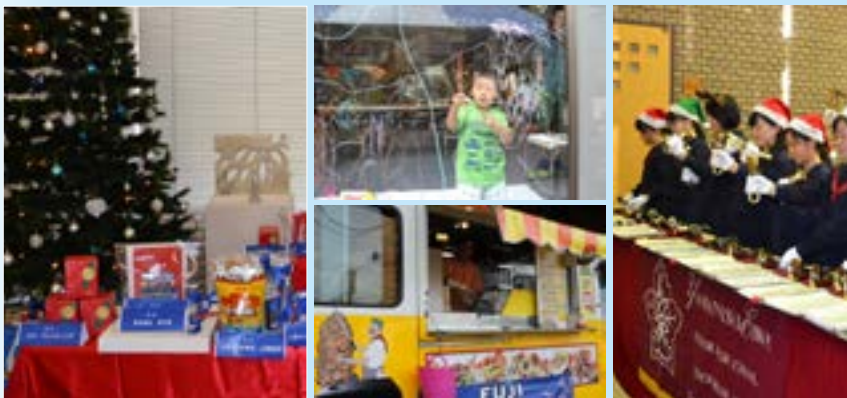

WORLD GOURMET ワールド・グルメ 11:00 ~ 15:00

- 日中交流情報センター ● Fuji ドネルケバブ ● 北インド料理「スーリヤ」
- ブラジル「KIOSK」 ● 韓国料理「韓豚」 ● タイレストラン「THAI ジャスミン」
- たこやき do PAPA! ● 山梨台湾総会 ● 寺崎 COFFEE ● 工房 STANGL

CHRISTMAS MARKET クリスマスマーケット 11:00 ~ 15:00

- アジアン・フェアトレード雑貨「ハーモニー」 ● パレスチナ・オリーブ (フェアトレード)
- Italian Style レザークラフト「Bottega Glicine」 ● Wax studio en. (アロマキャンドル・ボタニカルバー)
- ワンコインネイル「山梨県美容専門学校」 ● ワンコイン マッサージ / 親子レジックアクセサリー作り (カラーセラピー&アロマサロン「まーるくーむ。」、「みらーずかふえ」)

子どもコーナー 11:00 ~ 15:00 (ヒッポファミリークラブ)

- ウィンドー アート ● つみ木 ● 折り紙

クリスマス抽選会 ● 第1回 12:55 ● 第2回 14:10

素敵なクリスマスプレゼントが当たります! (抽選券: 1枚 100円)

協賛 国際ソロプチミスト山梨

企画・実施/問合せ

(公財) 山梨県国際交流協会

Tel 055-228-5419 Fax 055-228-5473 www.yia.or.jp webmaster@yia.or.jp

https://www.facebook.com/YamanashiInternationalAssociation

公益財団法人小佐野記念財団助成金事業