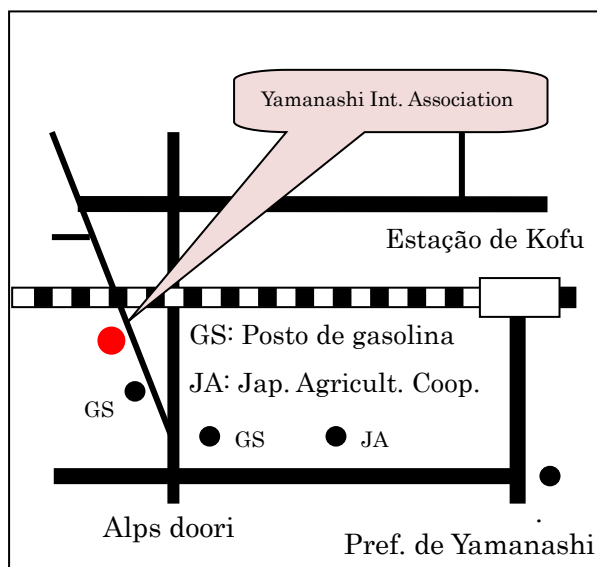

Consultor(es) : Professional(is) da área jurídica

Intérprete(s) : Português, inglês, chinês, coreano, espanhol, etc.