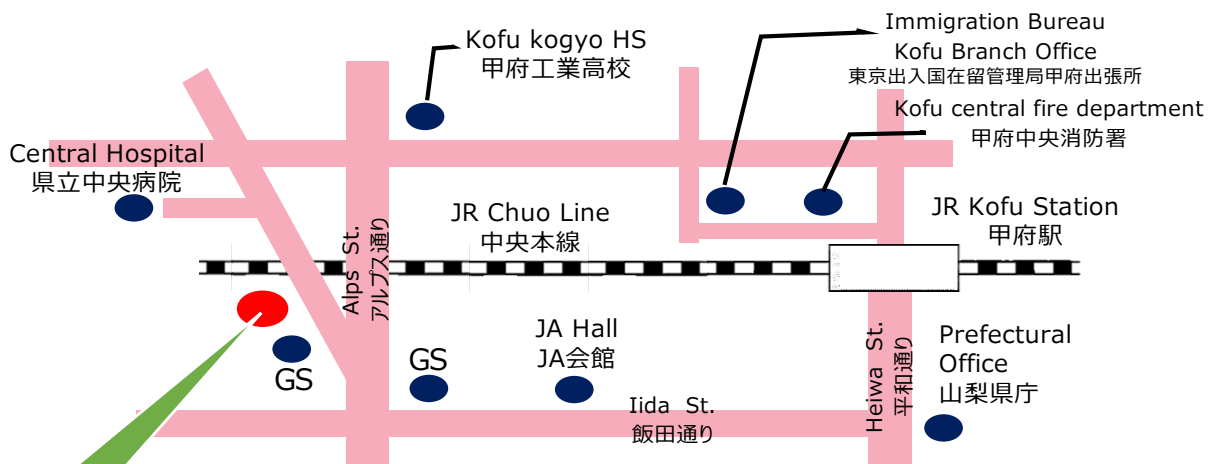

The Yamanashi Prefectural Foreigner Consultation Centre is located in Yamanashi International Centre
 やまなし外国人相談センター (山梨県立国際交流センター内)