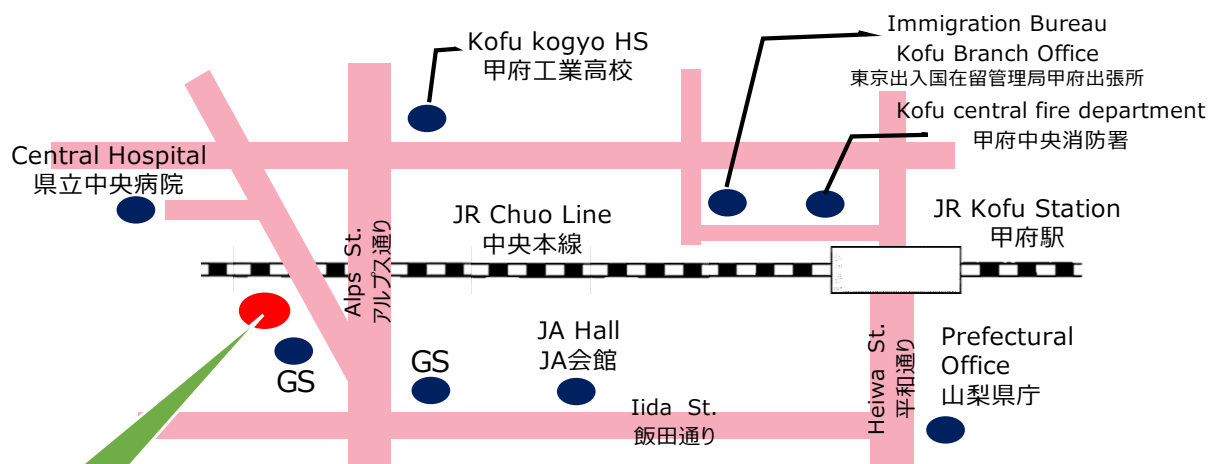

* 困 (こま) った時 (とき) はまず相談 (そうだん) してください。
問題 (もんだい) をなくせるように、わたしたちが手伝 (てつだ) います。

* 仕事 (しごと)、家族 (かぞく)、教育 (きょういく) など日本 (にほん) での生活 (せいかつ) について、どこに相談 (そうだん) すればいいかを教 (おし) えます。

* **秘密 (ひみつ) は守 (まも) ります。**
【つかえることば】 英語 (えいご)、中国語 (ちゅうごくご)、ポルトガル語 (ぼるとがるご)、ベトナム語 (べとなむご)、タガログ語 (たがろご)、韓国語 (かんこくご)、タイ語 (たいご)、スペイン語 (すべいんご)、インドネシア語 (いんどねしあご)、ネパール語 (ねぱーるご)、日本語 (にほんご)

【そうだんできるとき】 火曜日 (かようび) ~ 土曜日 (どようび) **AM9:00~PM4:00**
(祝日 (しゅくじつ) と12月 (がつ) 29日 (にち) ~ 1月 (がつ) 3日 (にち) は休 (やす) み)

*We provide a consultation service for issues in your daily life in person and over the phone in 11 languages. If you need Japanese language support, come talk to us. Let's solve the problem together.
*We value your privacy.

*如果您遇到日语表达方面的困难，请告诉我们，我们将为您提供服务，协助您解决问题。
*关于工作、家庭、教育以及生活各方面，我们将为您介绍相关的专门机构进行咨询。
*我们将严格保护您的隐私。

* Khi gặp vấn đề trở ngại không hiểu tiếng Nhật thì trước hết phải thảo luận với chúng tôi. Chúng tôi sẽ giúp đỡ giải quyết cho đến khi hết vấn đề.
* Chúng tôi sẽ hướng dẫn cho các bạn chỗ nào có thể thảo luận về cuộc sống ở Nhật như công việc, gia đình, giáo dục.
* Chúng tôi sẽ giữ bí mật.

*Oferecemos orientações em língua estrangeira, pessoalmente ou por telefone. Vamos pensar juntos e resolver o seu problema!
*Caso precise de suporte em língua japonesa, podemos te ajudar!
*Garantimos o sigilo sobre o conteúdo das conversas.

The Yamanashi Prefectural Foreigner Consultation Centre is located in Yamanashi International Centre
やまなし外国人相談センター (山梨県立国際交流センター内)