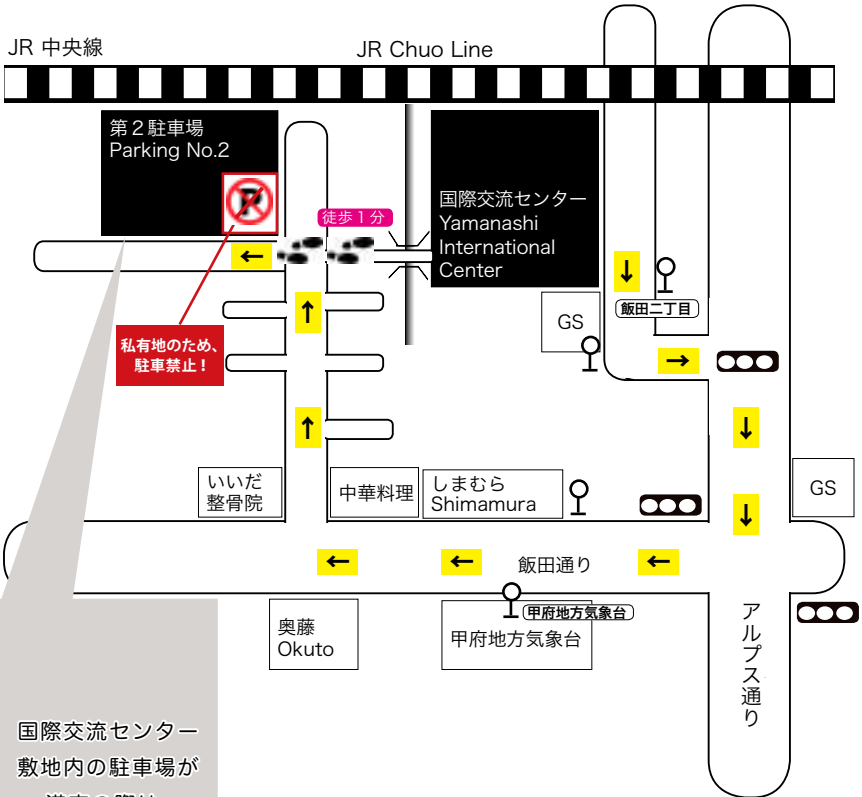

山梨県立国際交流センター第2駐車場 案内図

JR 中央線

JR Chuo Line

私有地のため、
駐車禁止!

徒歩1分

国際交流センター
敷地内の駐車場が
満車の際は、
第2駐車場を
ご利用ください。

(公財) 山梨県国際交流協会
Yamanashi International Association
〒400-0035 甲府市飯田2-2-3
Tel.055-228-5419 Fax.055-228-5473
www.yia.or.jp